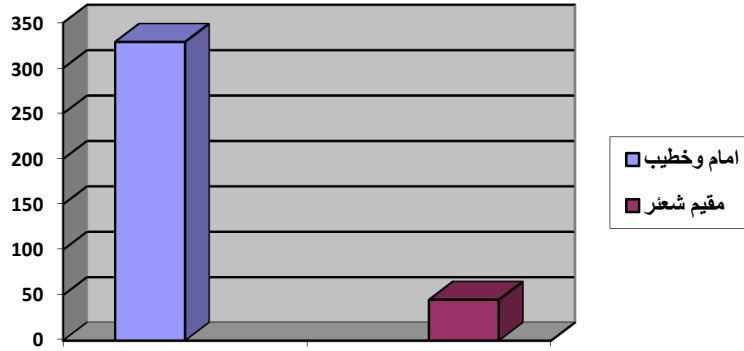

عدد توزيع الأئمة والوعاظ بمركز منوف

المساجد الأهلية			المساجد الحكومية			البيان
عامل	مقيم شعائر	إمام وخطيب	عامل	مقيم شعائر	إمام وخطيب	
٨	٣	-	٦٨٤	٣٥	٢٩٩	مركز منوف
-	-	-	٧٥	٥	٢٠	الحامول
٨	٣	-	٧٥٩	٤٠	٣٢٩	الاجمالي

التعليق :

بلغ عدد اللائمة بالمساجد الحكومية (٣٢٩) أمام وخطيب بمركز منوف وعدد (٤٠) مقيم الشعائر و(٨) عامل بالمساجد الاهليه.

توزيع الأئمة والوعاظ بمركز منوف