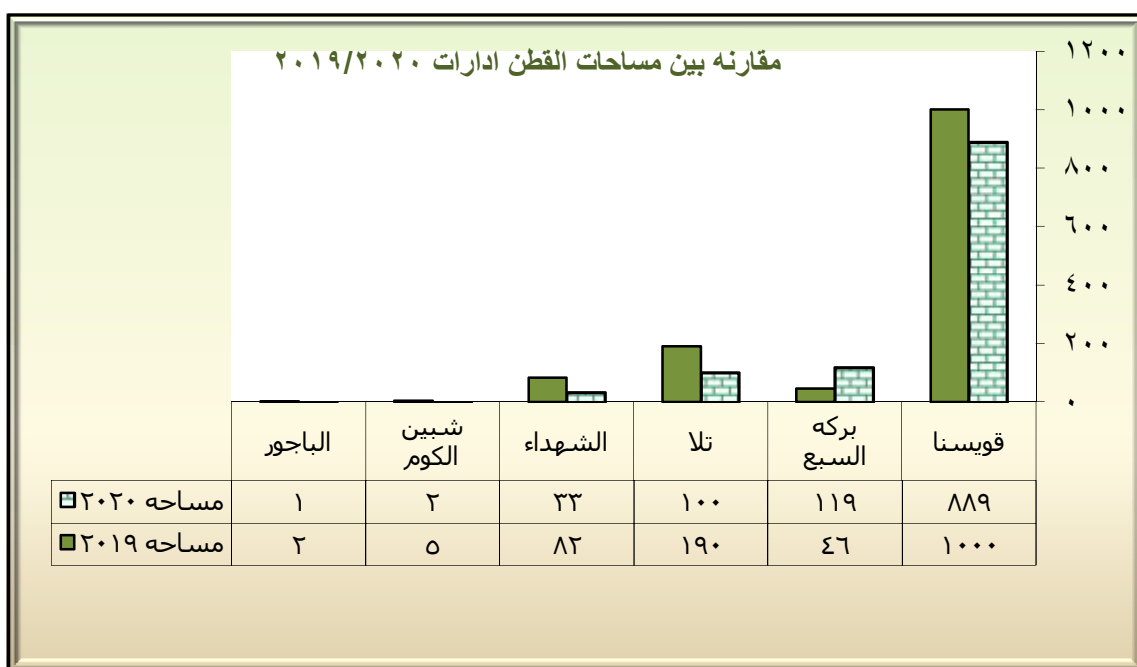

مصدر البيانات: اداره الشئون الزراعيه- قسم الاحصاء

التاريخ : ٢٠٢١/٦/٢٨

التعليق : نلاحظ زياده فى مساحات القطن عام ٢٠٢٠ فى مركز بركه السبع وانخفاض زراعه القطن فى المراكز الاخرى