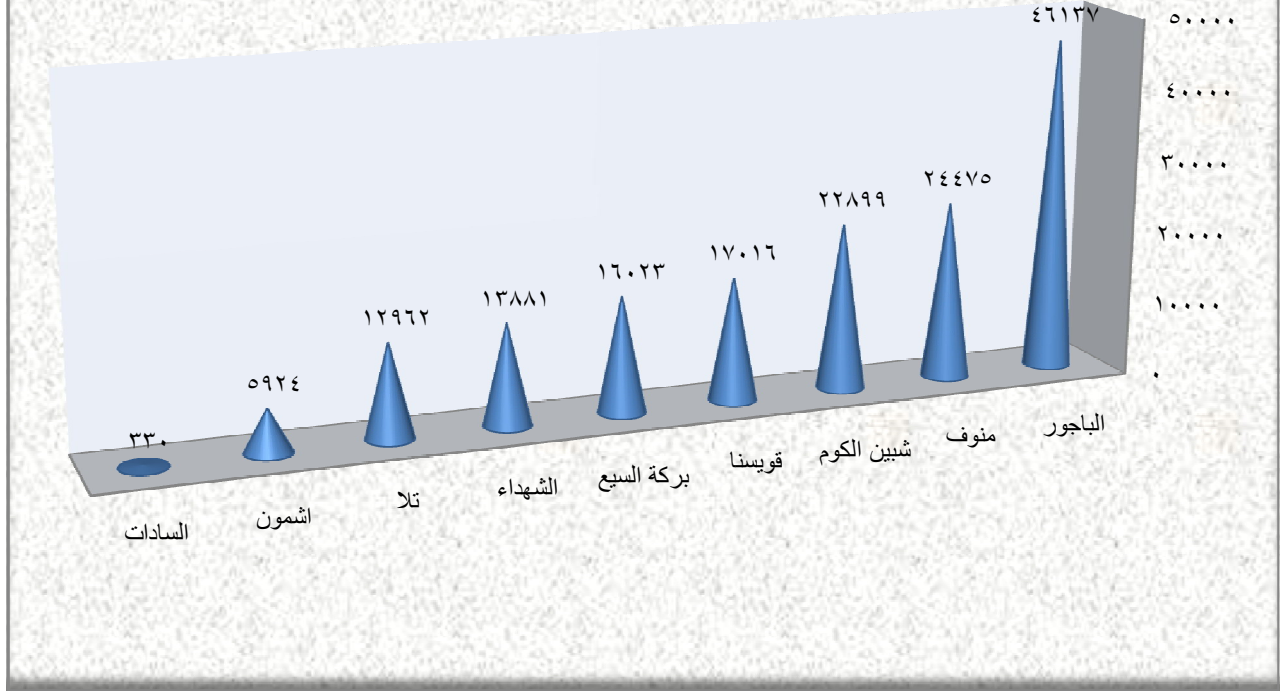

انتاج عسل النحل بالكيلو على مستوى المراكز لعام ٢٠٢١

التاريخ :- ٢٠٢٢/٣/١٥
التعليق : اكبر المراكز انتاجيه للعسل مراكز الباجور ومنوف