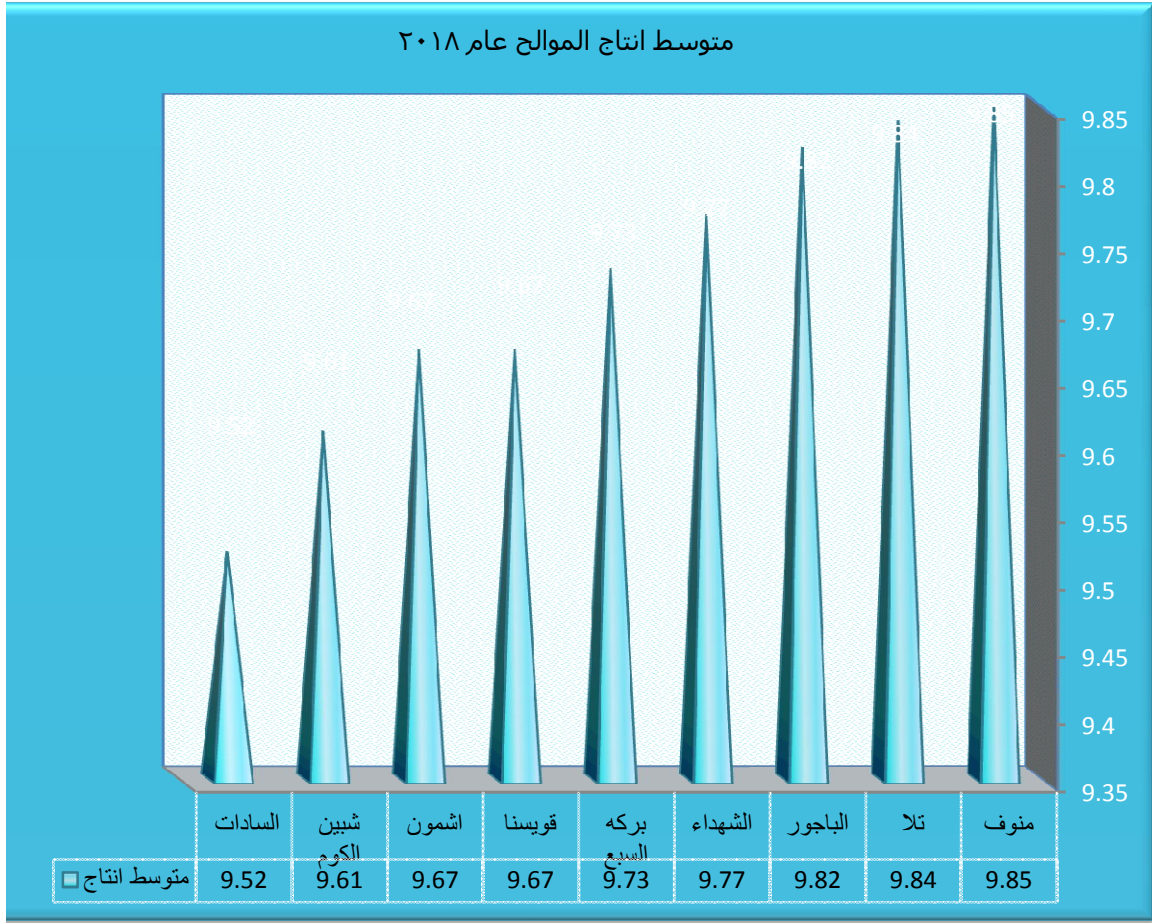

### متوسط انتاج الموالح عام ٢٠١٨

التاريخ : ٢٠١٩/١/٣١  
التعليق : اعلى متوسط انتاج ٩.٨٥ بمركز منوف