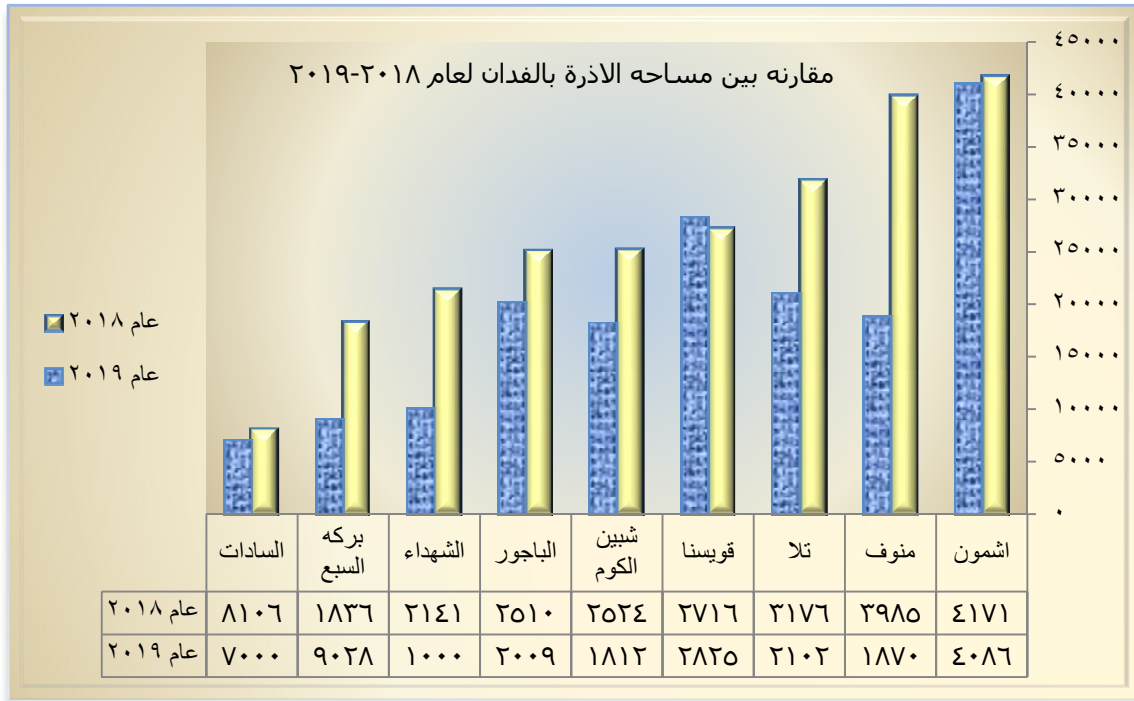

مصدر البيانات: ادارة الشئون الزراعيه- قسم الاحصاء

التاريخ : ٢٠٢٠/٢/٢٩

التعليق : تلاحظ زياده فى مساحات الازرة فى مركز اشمون عن باقى المراكز