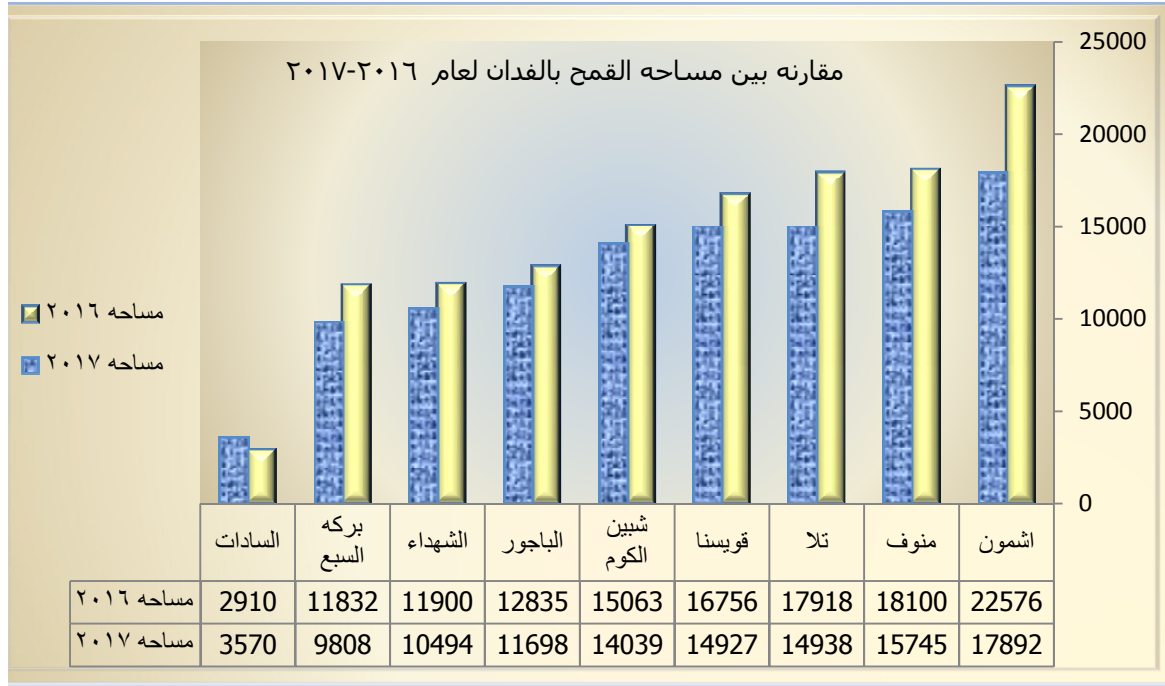

مصدر البيانات: اداره الشؤون الزراعيه- قسم الاحصاء

التاريخ : ٢٠١٨/٢/٢٥

التعليق : نلاحظ زياده فى مساحات القمح للعام الماضى عن العام الحالى فى جميع المراكز