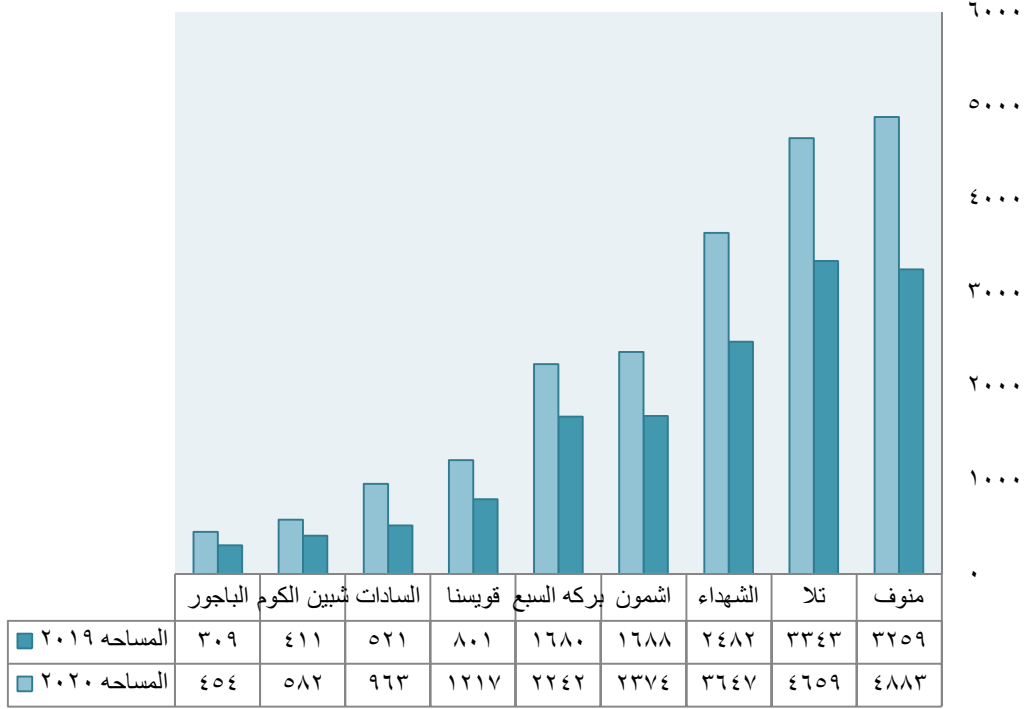

مقارنه بين مساحه البطاطس ادارات لعام ٢٠١٩/٢٠٢٠

التاريخ :- ٢٠٢١/٦/٢٨

التعليق : نلاحظ ان اكبر المساحات المنزرعه بطاطس على مستوى المراكز منوف وتلا