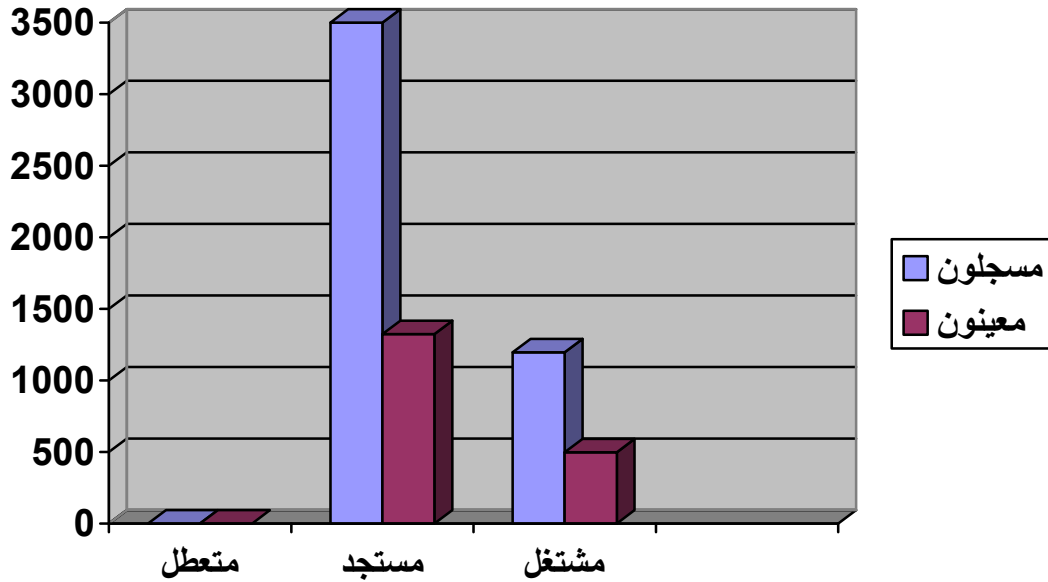

نشاط مقارنة بين المسجلين والمعينين عن شهر ديسمبر ٢٠١١م وديسمبر ٢٠١٢م

أولا ديسمبر ٢٠١١

البيان	متعطّل	مستجد	مشتغل	جملة
مسجلون	٠	٣٤٩٩	١١٩٧	٤٦٩٦
معينون	٠	١٣٢٥	٤٩٨	١٨٢٣

#### تعليق عن المسجلين :

بلغت نسبة المسجلين من المستجدين ٧٥% تقريبا من إجمالي المسجلين بينما وصلت نسبة المشتغلين ٢٥% تقريبا من إجمالي المسجلين