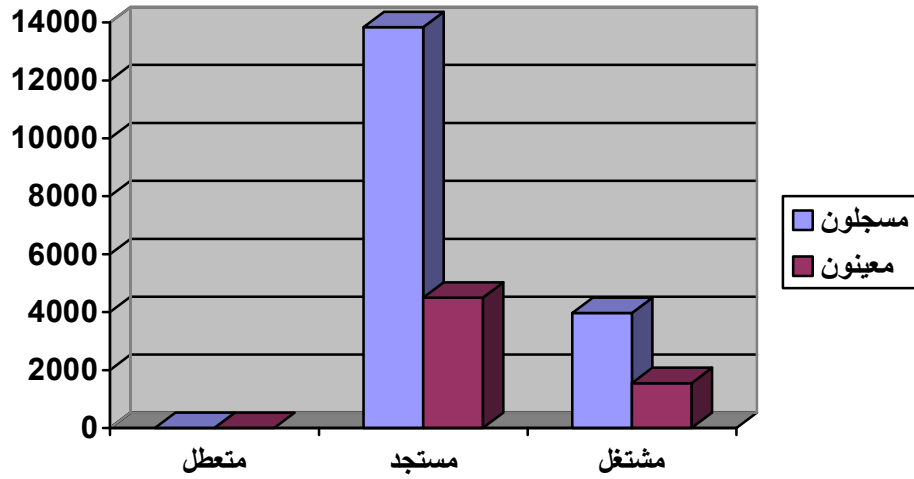

#### تعليق عن المسجلين :

بلغت نسبة المسجلين من المستجدين ٧٥% تقريبا من إجمالي المسجلين بينما وصلت نسبة المشتغلين ٢٥% تقريبا من إجمالي المسجلين

#### تعليق عن المعينون :-

بلغت نسبة المعينين من المستجدين ٧٣% بينما وصلت نسبة المشتغلين ٢٧% من إجمالي المعينين

البيان	فني	مؤهلات	بالغون	صبية	عجزة	جملة
المسجلون	٤٥٠٠	٣٢٥٤	٨٣٧	٥٥	١٠٠	٤٦٩٦
المعينون	٣٦٦	١٢٩٥	٢٢٢	٢٧	١٣	١٨٢٣

بلغت نسبة المسجلين من المؤهلات ٦٩% والعمالة الفنية ٩% وبالغون ١٨% والصبية ٢% والعجزة ٢%

أما المعينين من المؤهلات ٧١% والعمالة الفنية ١٥% وبالغون ١٢% الصبية ١% العجزة ١%

ثانيا : ديسمبر ٢٠١٢

البيان	متعطل	مستجد	مشتغل	جملة
مسجلون	٠	١٢٨٢٨	٣٩٦٥	١٦٧٩٣
معينون	٠	٤٥٠١	١٥٤٩	٦٠٥٠