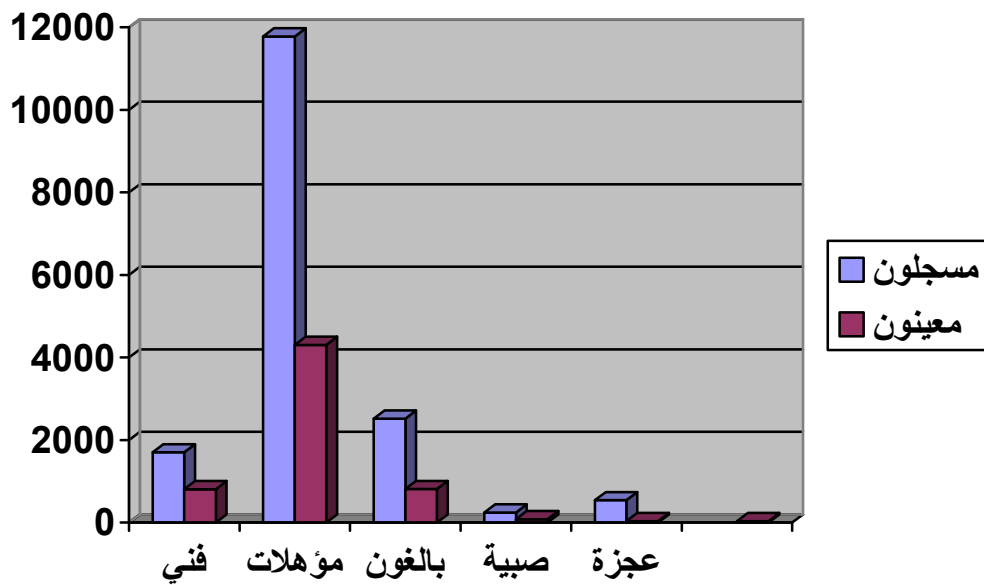

تعليق عن المعينون

وصلت نسبة المعينين من المستجدين ٧٤% ونسبة المشتغلين ٢٦%

البيان	فني	مؤهلات	بالغون	صبية	عجزة	جملة
المسجلون	١٧٠٥	١١٧٧٧	٢٥٢٠	٢٤٦	٥٤٥	١٦٧٩٣
المعينون	٨٠٩	٤٣٠٨	٨١٤	٨٤	٣٥	٦٠٥٠