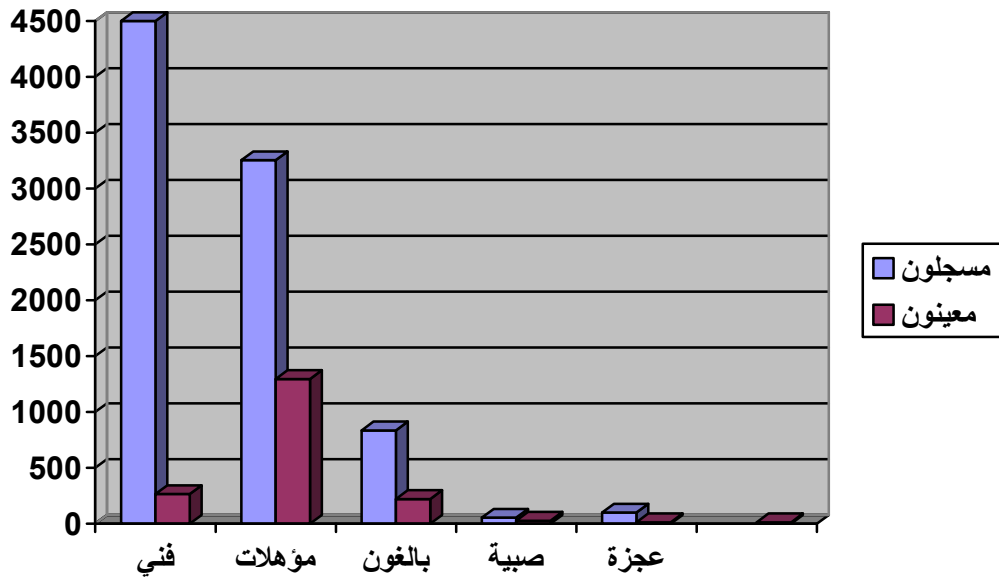

ثانيا : ديسمبر ٢٠١٢

البيان	متعطل	مستجد	مشتغل	جملة
مسجلون	٠	١٢٨٢٨	٣٩٦٥	١٦٧٩٣
معينون	٠	٤٥٠١	١٥٤٩	٦٠٥٠