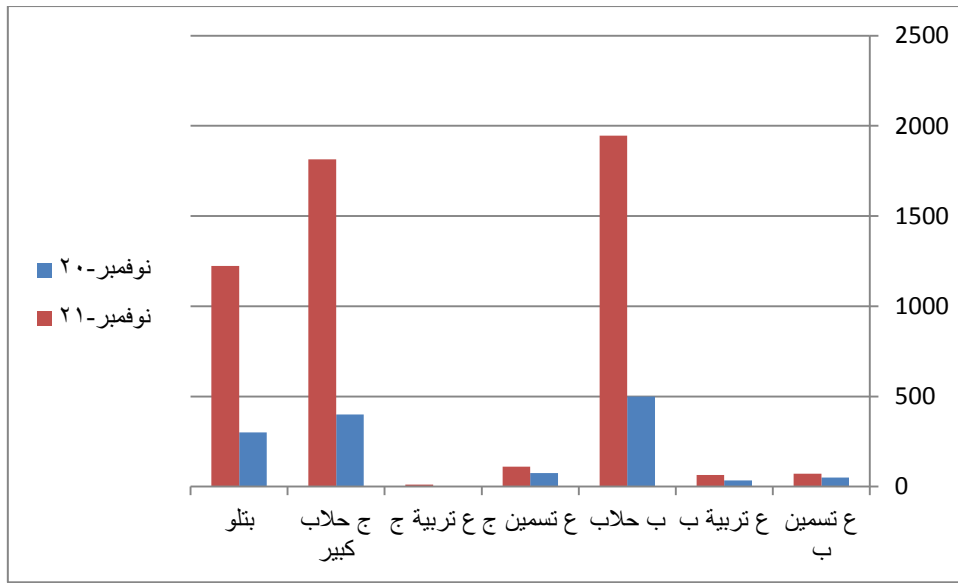

البيان	نوفمبر ٢٠٢٠	نوفمبر ٢٠٢١
ع تسمين ب	٥٠	٧٢
ع تربية ب	٣٥	٦٤
ب حلاب	٥٠٠	١٩٤٦
ع تسمين ج	٧٥	١١١
ع تربية ج	٠	١٢
ج حلاب كبير	٤٠٠	١٨١٥
بتلو	٣٠٠	١٢٢٤

ملاحظة : زيادة اعداد التامين على البتلو نتيجة تفعيل مشروع تربية البتلو