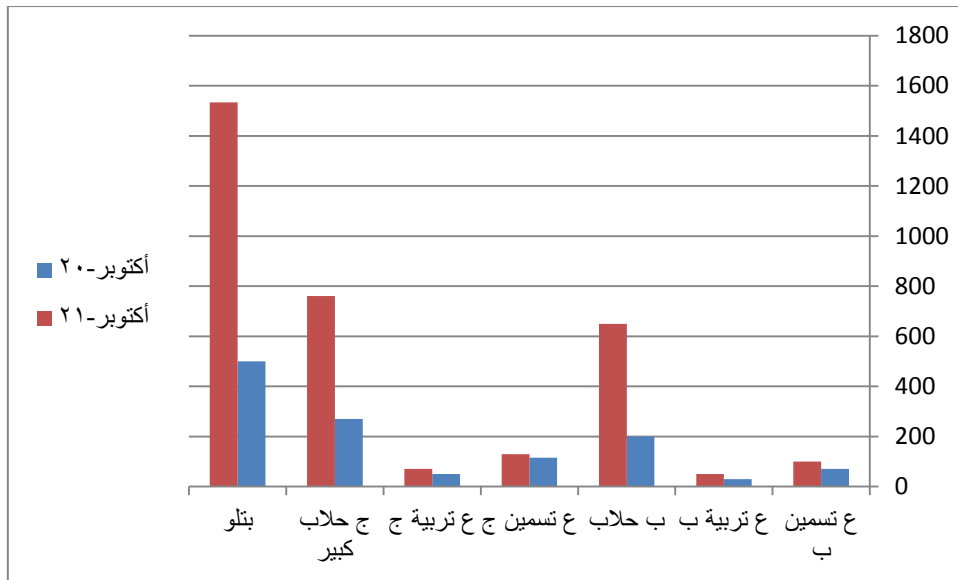

البيان	اكتوبر ٢٠٢٠	اكتوبر ٢٠٢١
ع تسمين ب	٧٠	١٠٠
ع تربية ب	٣٠	٥٠
ب حلاب	٢٠٠	٦٥٠
ع تسمين ج	١١٥	١٣٠
ع تربية ج	٥٠	٧٠
ج حلاب كبير	٢٧٠	٧٦١
بتلو	٥٠٠	١٥٣٤

ملاحظة : زيادة اعداد التامين على البتلو نتيجة تفعيل مشروع تربية البتلو