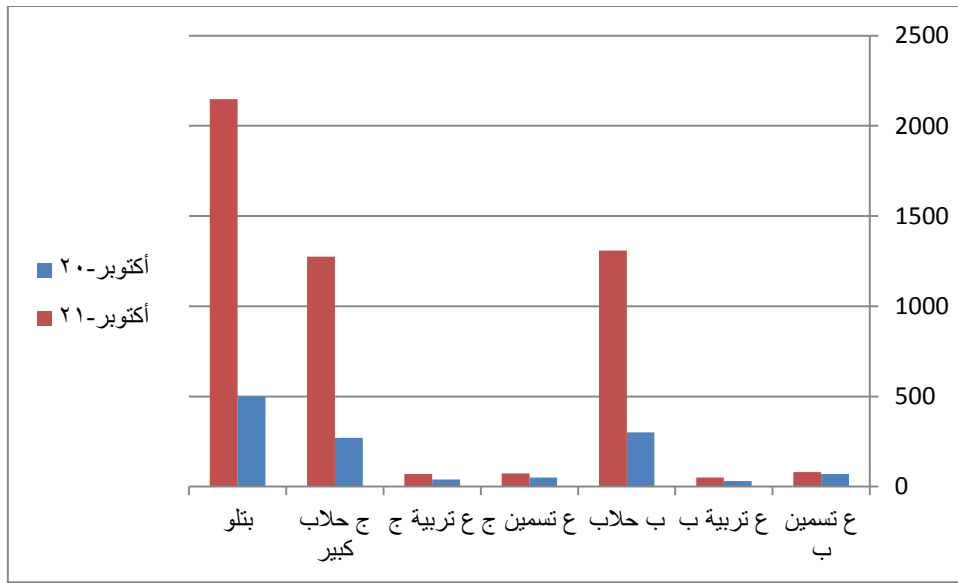

البيان	اكتوبر ٢٠٢٠	اكتوبر ٢٠٢١
ع تسمين ب	٧٠	٨٠
ع تربية ب	٣٠	٥٠
ب حلاب	٣٠٠	١٣٠٨
ع تسمين ج	٥٠	٧٤
ع تربية ج	٤٠	٧٠
ج حلاب كبير	٢٧٠	١٣٧٤
بتلو	٥٠٠	٢١٤٧

ملاحظة : زيادة اعداد التامين على البتلو نتيجة تفعيل مشروع تربية البتلو