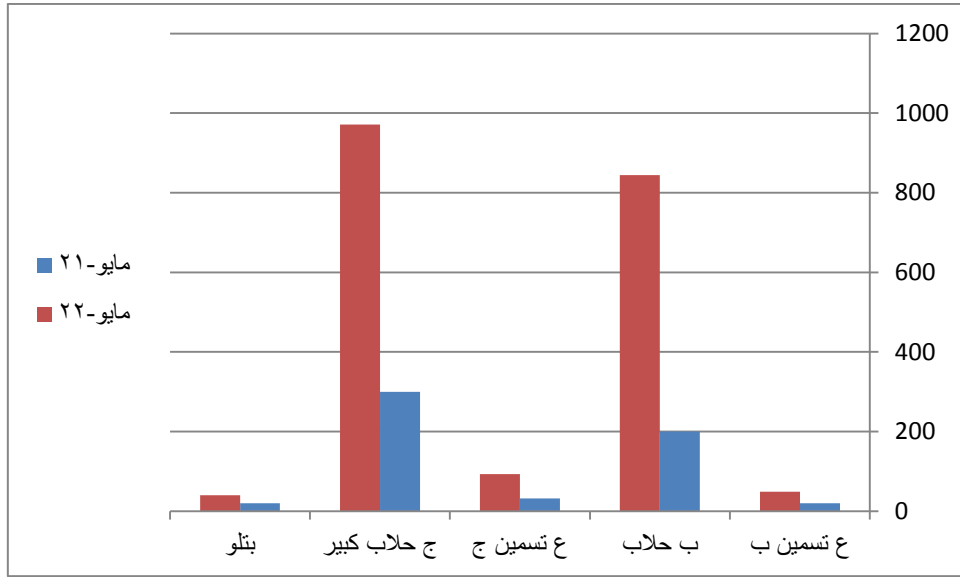

البيان	مايو ٢١	مايو ٢٢
ع تسمين ب	٢٠	٤٩
ب حلاب	٢٠٠	٨٤٤
ع تسمين ج	٣٣	٩٣
ج حلاب كبير	٣٠٠	٩٧١
بتلو	٢٠	٤٠

ملاحظة :

زيادة أعداد التامين على الأبقار الحلابة و الجاموس الحلاب الكبير مع استمرار زيادة حالات التامين على البتلو