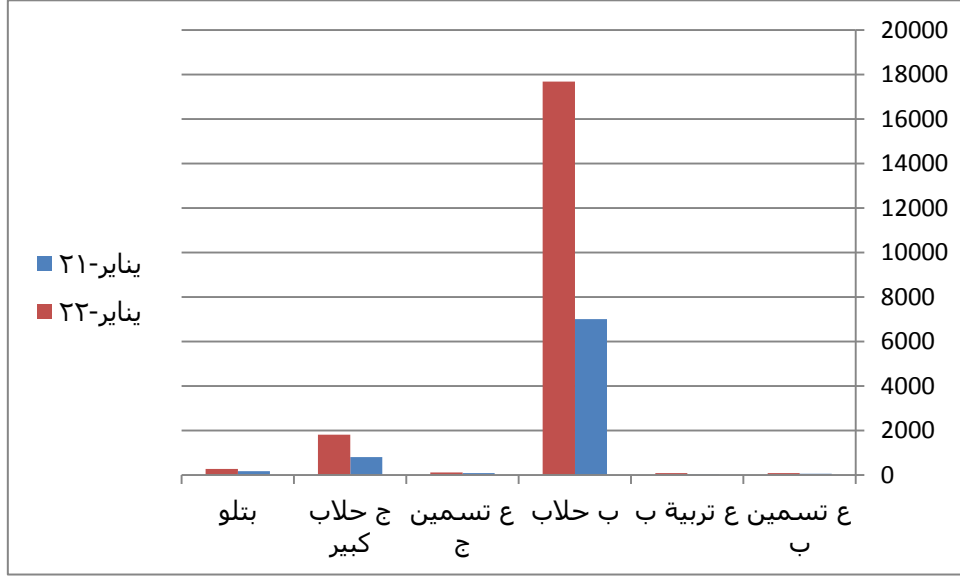

البيان	يناير ٢١	يناير ٢٢
ع تسمين ب	٧٠	٨٩
ع تربية ب	٥٠	٨١
ب حلاب	٦٧٣	١٧٦٧٣
ع تسمين ج	٩٠	١١٥
ج حلاب كبير	٨٠٣	١٨٠٣
بتلو	٢٠٠	٢٧٨

ملاحظة :

زيادة أعداد التامين على الأبقار الحلابة مع استمرار زيادة حالات التامين على البتلو