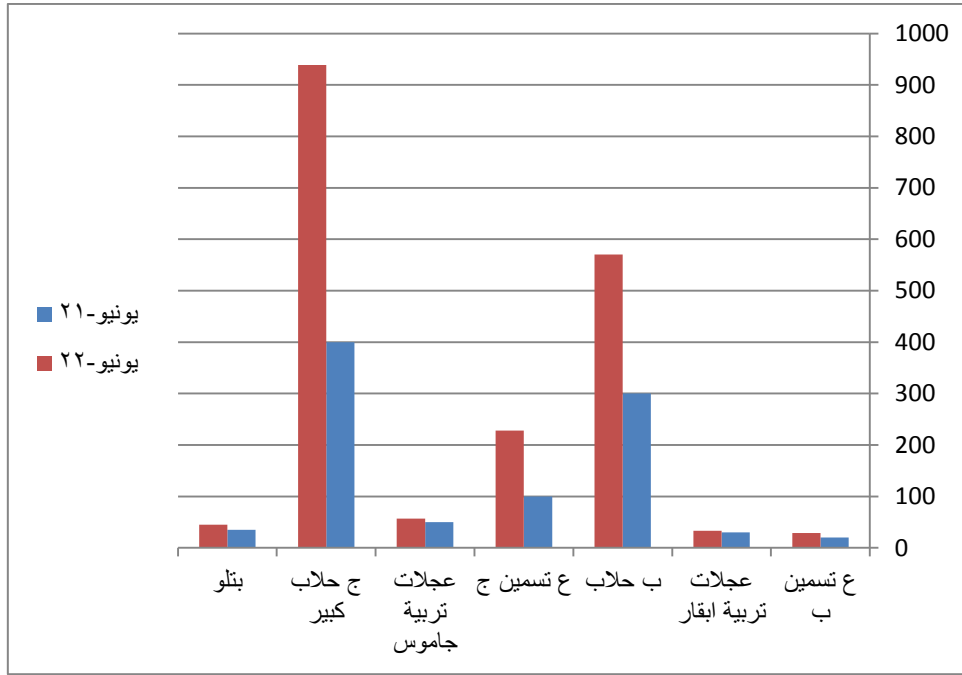

اليان	يونيو ٢١	يونيو ٢٢
ع تسمين ب	٢٠	٢٩
عجلات تربية ابقار	٣٠	٢٣
ب حلاب	٣٠٠	٥٧٠
ع تسمين ج	١٠٠	٢٢٨
عجلات تربية جاموس	٥٠	٥٧
ج حلاب كبير	٤٠٠	٩٣٩
بتلو	٢٥	٤٥

ملاحظة :

زيادة أعداد التامين على الأبقار الحلابة و الجاموس الحلاب الكبير مع استمرار زيادة حالات التامين على البتلو