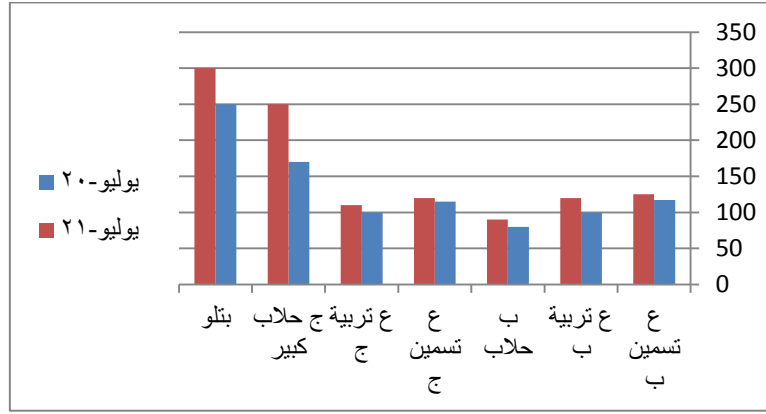

اليوليو ٢٠٢١	اليوليو ٢٠٢٠	البيان
١٢٥	١١٧	ع تسمين ب
١٢٠	١٠٠	ع تربية ب
٩٠	٨٠	ب حلاب
١٢٠	١١٥	ع تسمين ج
١١٠	١٠٠	ع تربية ج
٢٥٠	١٧٠	ج حلاب كبير
٣٠٠	٢٥٠	بتلو

ملاحظة : زيادة اعداد التامين عل البتلو نتيجة تفعيل مشروع تربية البتلو