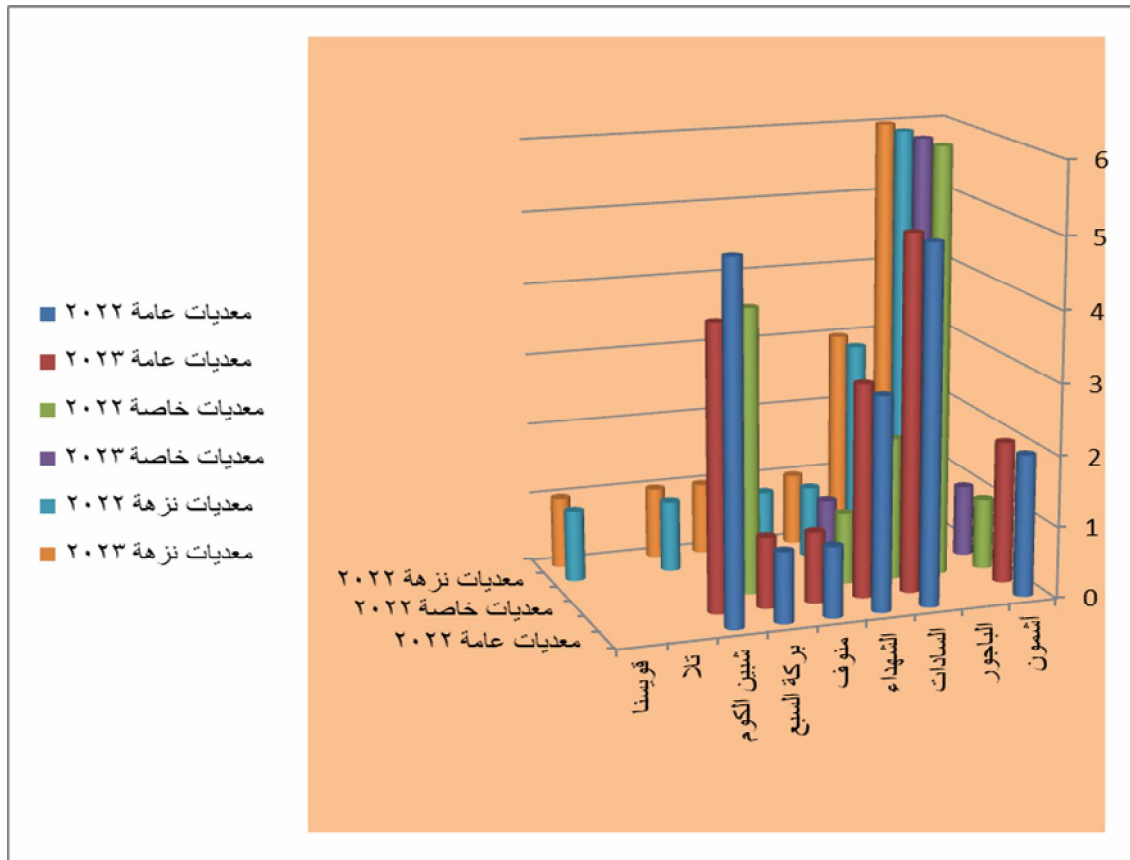

المعديات المرخصة بإدارة الملاحة

م	المركز	معديات عامة ٢٠٢٢	معديات عامة ٢٠٢٣	معديات خاصة ٢٠٢٢	معديات خاصة ٢٠٢٣	معديات نزهة ٢٠٢٢	معديات نزهة ٢٠٢٣
١	أشمون	٢	٢	١	١		
٢	الباжور			٦	٦	٦	٦
٣	السادات	٥	٥	٢	٢		٣
٤	الشهداء	٣	٣	١	١		١
٥	منوف	١	١				١
٦	بركة السبع	١	١	٤	٤		١
٧	شبين الكوم	٥	٤				١
٨	تلا						
٩	فويسنا						١

## **التعليق :-**

١ - تم إلغاء معدية عامة بمركز شبين الكوم فى الفترة من ٢٠٢٣/١٠/١ حتى ٢٠٢٣/١٢/٣١

**مصدر البيان :- إدارة الملاحظة**

**تاريخ البيان :- ٢٠٢٣/١٢/٢٠**