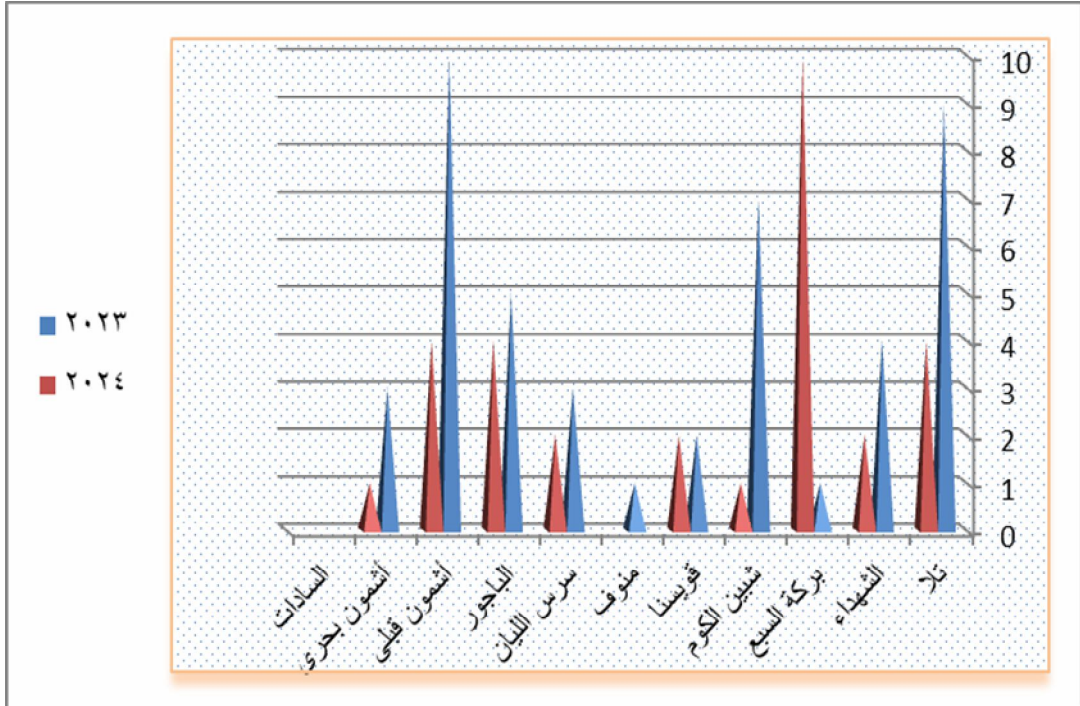

تراخيص قطع طريق

م	قسم طرق	٢٠٢٣	٢٠٢٤
١	تلا	٩	٤
٢	الشهداء	٤	٢
٣	بركة السبع	١	١٠
٤	شبين الكوم	٧	١
٥	فويسنا	٢	٢
٦	منوف	١	
٧	سرس اللبان	٢	٢
٨	الباжور	٥	٤
٩	أشمون قبلى	١٠	٤
١٠	أشمون بحرى	٢	١
١١	السادات		

### التعليق :-

- ١- انخفاض إجمالي تراخيص قطع الطريق لعام ٢٠٢٤ عن عام ٢٠٢٣ بمراكز ( تلا - الشهداء - شيبين الكوم - سرس الليان - الباجور - أشمون قبلى - أشمون بحرى )
- ٢- ارتفاع إجمالي تراخيص قطع الطريق لعام ٢٠٢٤ عن عام ٢٠٢٣ بمركز بركة السبع
- ٣- إجمالي تراخيص قطع الطريق لعام ٢٠٢٤ هى نفس عام ٢٠٢٣ بمركز قويسنا
- ٤- لا يوجد تراخيص قطع طريق لعام ٢٠٢٤ بمركز منوف
- ٥- لا يوجد تراخيص قطع طريق لعام ٢٠٢٣ ، ٢٠٢٤ بمركز السادات