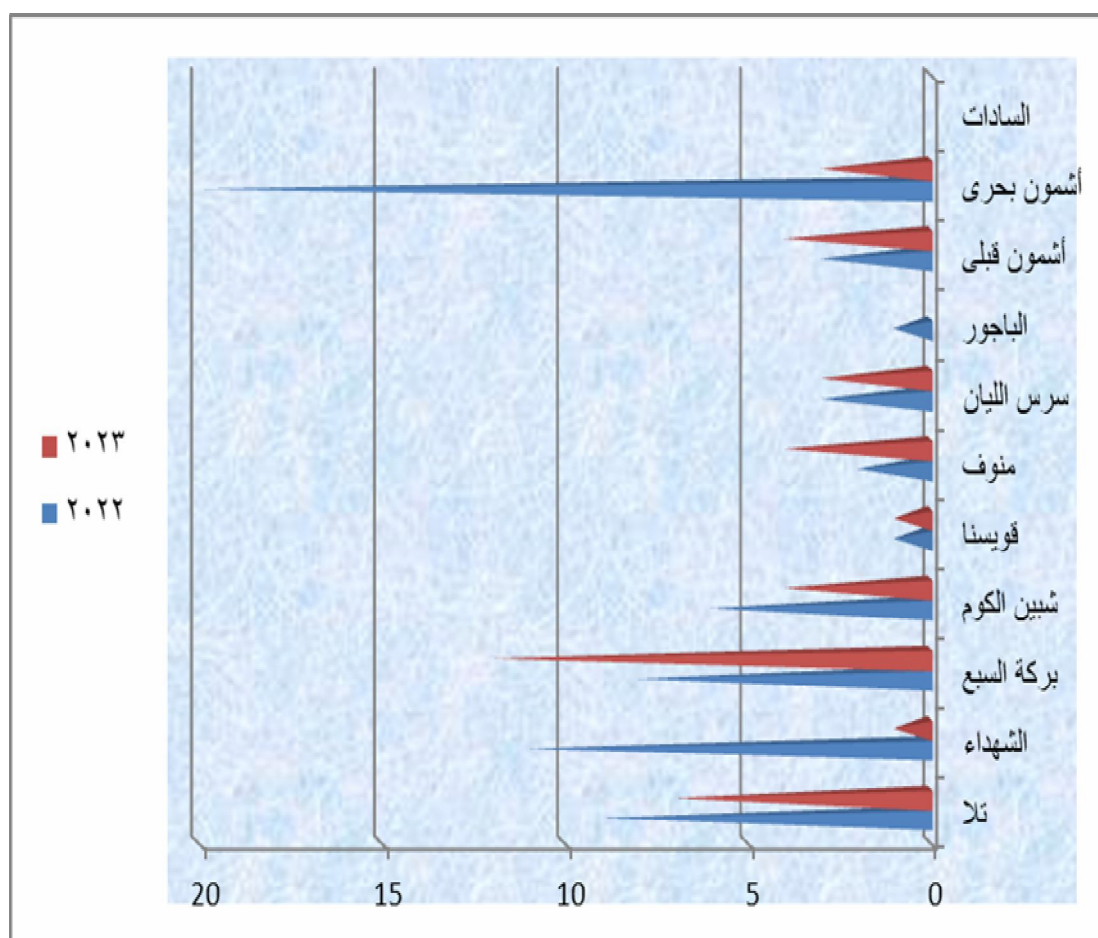

تراخيص قطع طريق

م	قسم طرق	٢٠٢٢	٢٠٢٣
١	تلا	٩	٧
٢	الشهداء	١١	١
٣	بركة السبع	٨	١٢
٤	شبين الكوم	٦	٤
٥	فويسنا	١	١
٦	منوف	٢	٤
٧	سرس اللبان	٣	٣
٨	الباжور	١	
٩	أشمون قبلى	٣	٤
١٠	أشمون بحرى	٢٠	٣
١١	السادات		

التعليق :-

- ١- انخفاض إجمالي تراخيص قطع الطريق لعام ٢٠٢٣ عن عام ٢٠٢٢ بمراكز (تلا - الشهداء - شبين الكوم - أشمون بحرى)
- ٢- ارتفاع إجمالي تراخيص قطع الطريق لعام ٢٠٢٣ عن عام ٢٠٢١ بمراكز (بركة السبع - منوف - أشمون قبلى)
- ٣- إجمالي تراخيص قطع الطريق لعام ٢٠٢٣ هى نفس عام ٢٠٢٢ بمراكز (قويسنا - سرس الليان)
- ٤- لا يوجد تراخيص قطع طريق لعام ٢٠٢٣ بمركز (الباجور)
- ٥- لا يوجد تراخيص قطع طريق لعام ٢٠٢٢ ، ٢٠٢٣ بمركز (السادات)