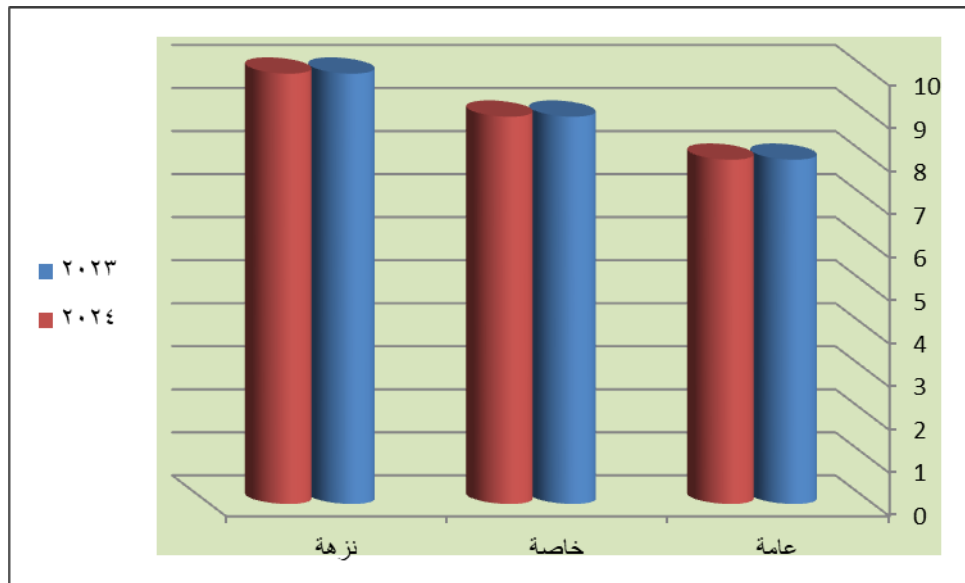

معديات الوحدات النهرية (مسطحات منوف)

مسطحات منوف	٢٠٢٣	٢٠٢٤
عامة	٨	٨
خاصة	٩	٩
نزهة	١٠	١٠

التعليق :-

١- معديات الوحدة النهرية لعام ٢٠٢٤ هى نفس عام ٢٠٢٣

مصدر البيان :- إدارة الملاحة

تاريخ البيان :- ٢٠٢٤/٦/٢٧