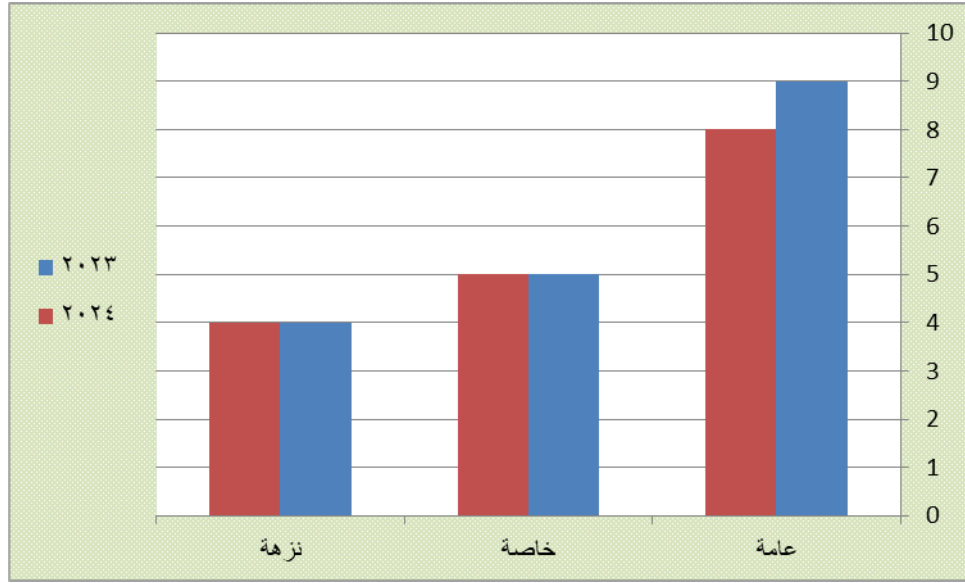

معديات الوحدات النهرية (مسطحات شبين الكوم)

٢٠٢٤	٢٠٢٣	مسطحات شبين الكوم
٨	٩	عامة
٥	٥	خاصة
٤	٤	نزهة

التعليق :-

١- تم إلغاء معدية (عامة) في الفترة من ٢٠٢٤/٤/١ حتى ٢٠٢٤/٦/٣٠

مصدر البيان :- إدارة الملاحه

تاريخ البيان :- ٢٠٢٤/٦/٢٧