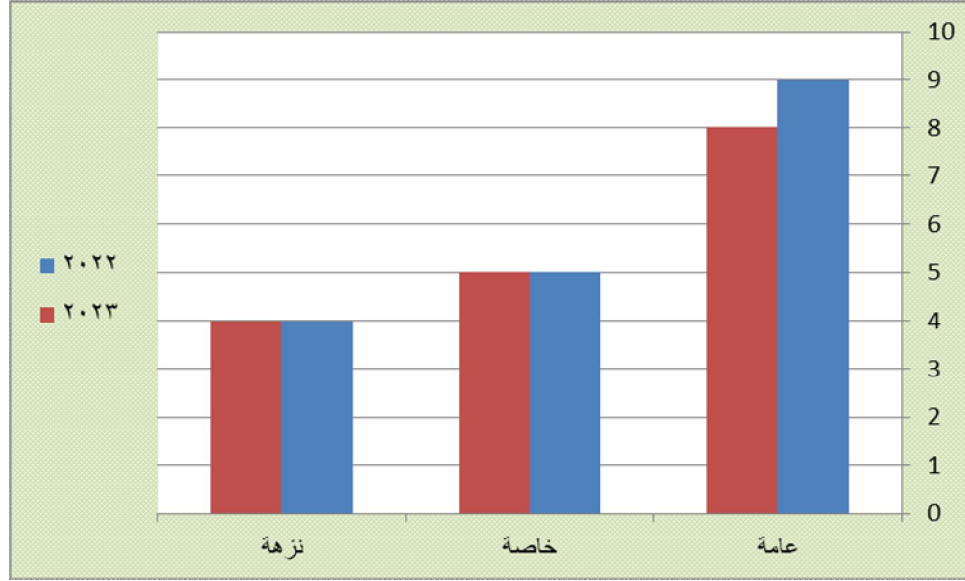

معديات الوحدات النهرية ( مسطحات شبين الكوم )

٢٠٢٣	٢٠٢٢	مسطحات شبين الكوم
٨	٩	عامة
٥	٥	خاصة
٤	٤	نزهة

التعليق :-

١- تم إلغاء معدية ( عامة ) في الفترة من ٢٠٢٢/١٠/١ حتى ٢٠٢٣/١٢/٣٠

مصدر البيان :- إدارة الملاحة  
تاريخ البيان :- ٢٠٢٣/١٢/٣٠