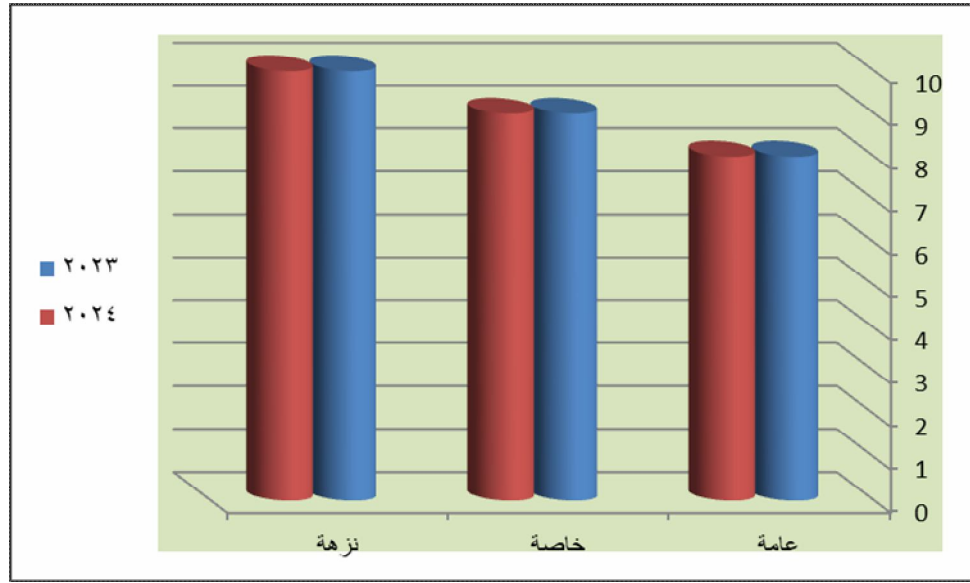

معديات الوحدات النهرية ( مسطحات منوف )

مسطحات منوف	٢٠٢٣	٢٠٢٤
عامة	٨	٨
خاصة	٩	٩
نزهة	١٠	١٠

التعليق :-

١- معديات الوحدة النهرية لعام ٢٠٢٤ هى نفس عام ٢٠٢٣

مصدر البيان :- إدارة الملاحة  
تاريخ البيان :- ٢٠٢٤/٣/٣٠