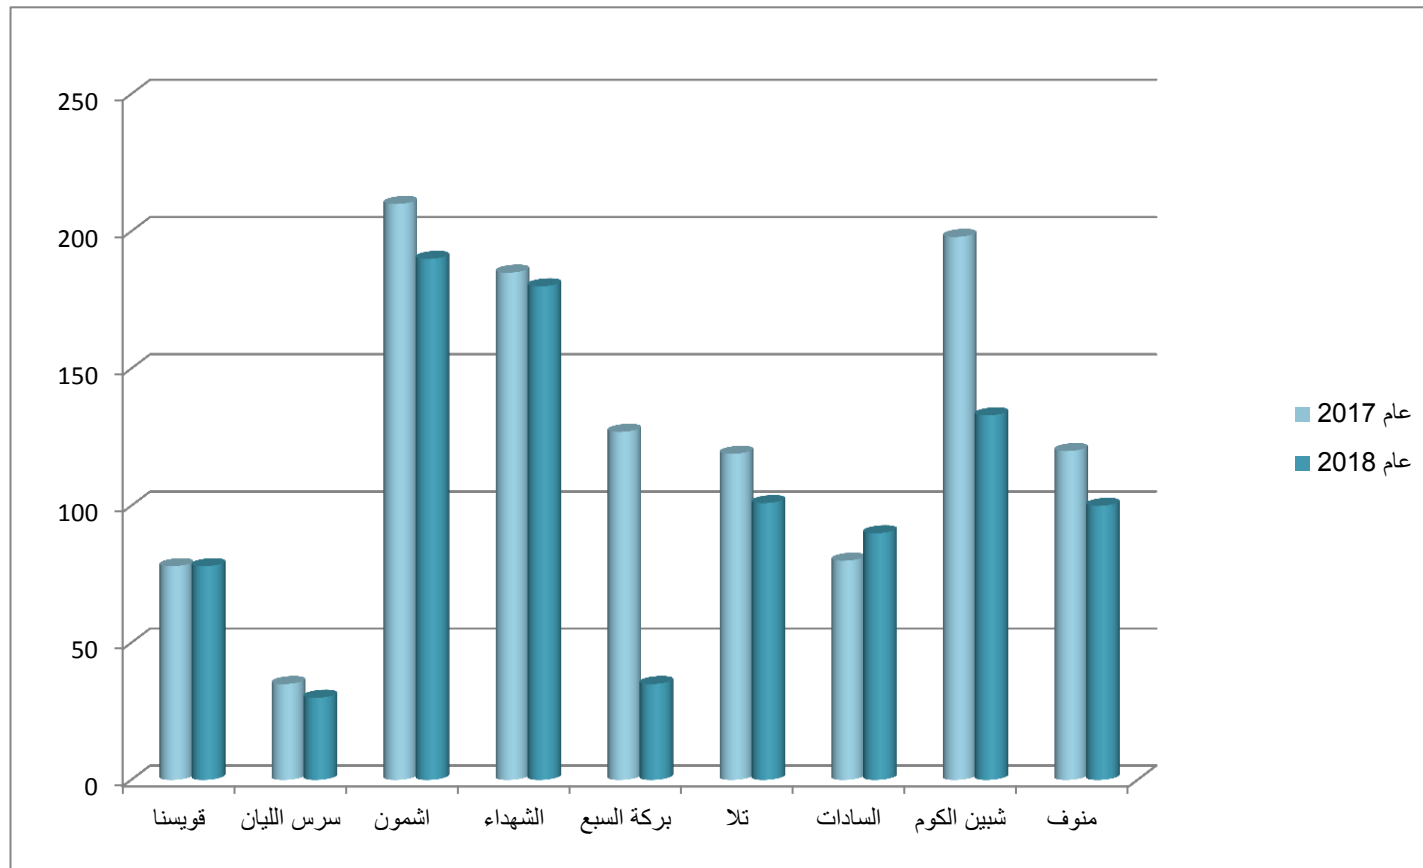

محافظة المنوفية  
مديرية الشباب والرياضة

مقارنة بين نسب  
المشاركة فى الإدارات الفرعية  
بين عام 2017 وعام 2018

بيان بنسب المشاركة في الادارات الفرعية خلال شهري ديسمبر 2017 ويناير 2018

قويسنا	سرس الليان	اشمون	الشهداء	بركة السبع	تلا	السادات	شبين الكوم	منوف	
78	30	190	180	35	101	90	133	100	عام 2017
78	35	210	185	127	119	80	198	120	عام 2018

من الملاحظ ارتفاع نسب المشاركة في جميع الادارات الفرعية

خلال عام 2018 عن عام 2017 بالكامل على الرغم من عدم انتهاء عام 2018 ويرجع ذلك للندوات واللقاءات التجمعية التي اقامتها المديرية بالادارات الفرعية خلال شهر ديسمبر 2017 لتعريف الشباب اليات وسبل المشاركة الفعالة في اختيار المشروعات والبرامج التدريبية الملحة والضرورية من وجه نظر الشباب